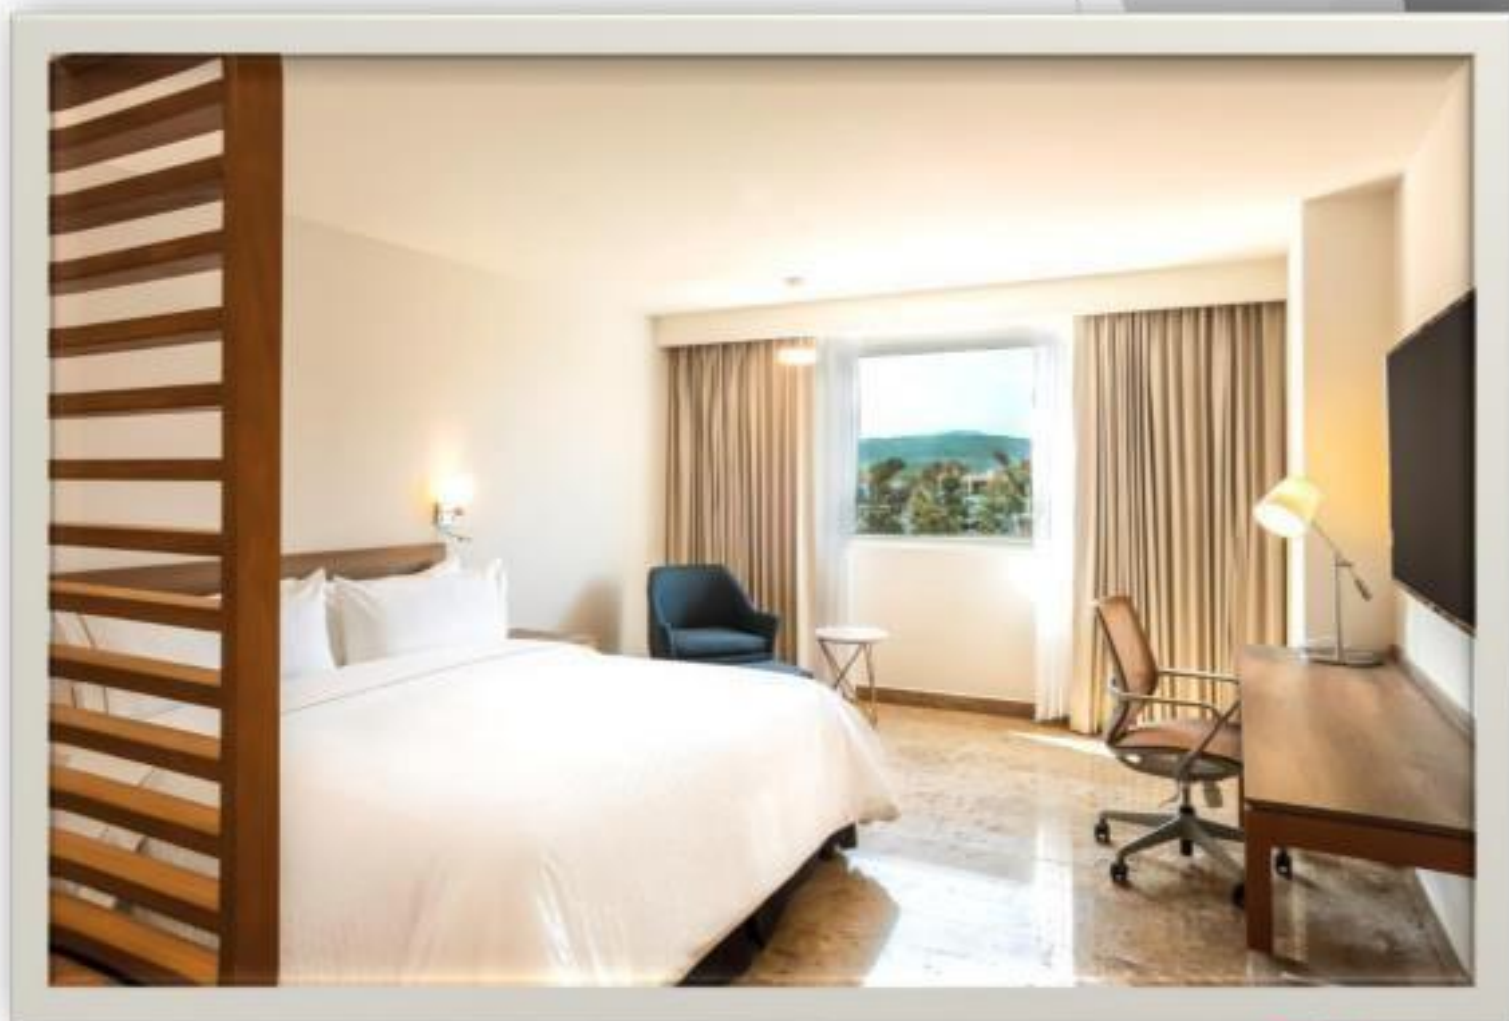

FIESTA INN.
GUADALAJARA PERIFÉRICO
PONIENTE

Nos es grato presentarles la siguiente cotización:

HABITACIONES Y TARIFA (Hotel Fiesta Inn Guadalajara Periférico Poniente solo Hospedaje)

- Habitación sencilla/doble \$ 967.00 MN
- Habitación triple \$ 1,258.55 MN
- Habitación cuádruple \$ 1,550.00 MN

HABITACION STANDARD SENCILLA

Habitación con una cama king size para 1 o 2 personas, aire acondicionado, internet inalámbrico de alta velocidad, caja de seguridad, TV por cable, además de ofrecer mayor seguridad con chapas electrónicas, detectores de humo y rociadores de contra incendios.